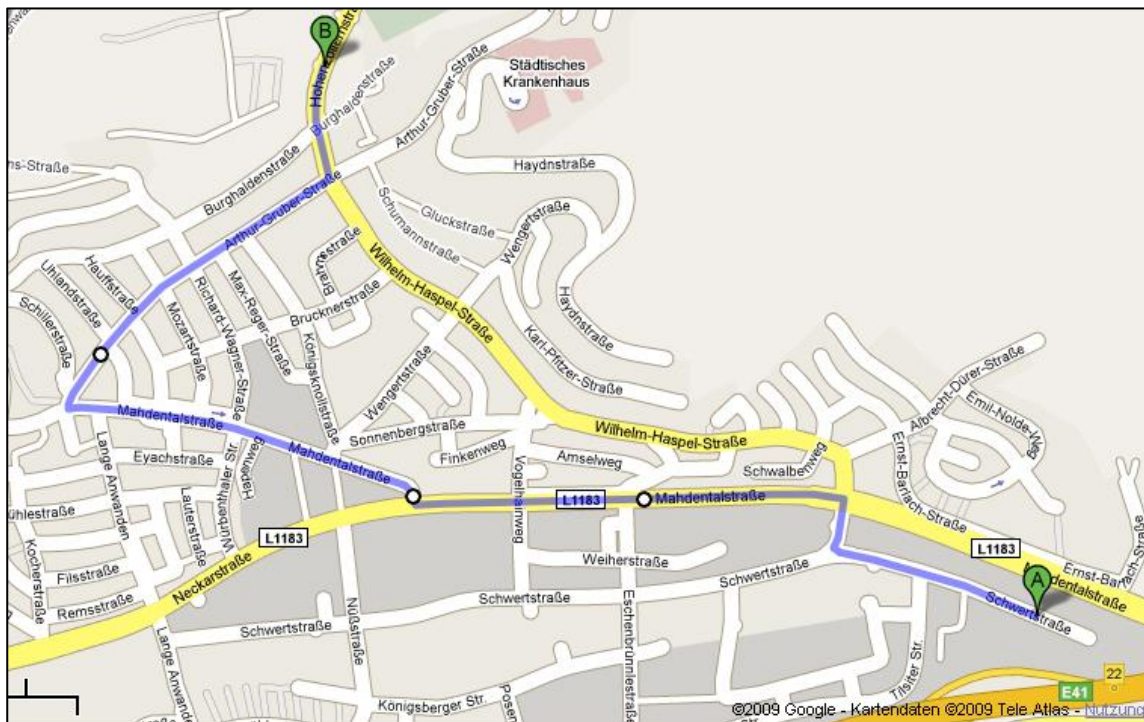

Anfahrtsskizze Parkplatz „Freibad“

Den Parkplatz finden Sie wie folgt:

Navigationsadresse:

Freibad Sindelfingen
Hohenzollernstraße
Sindelfingen

Wegbeschreibung:

1. **Schwertstraße** Richtung **Tilsiter Str.** 0,4 km
2. Nach **rechts** abbiegen, um auf **Schwertstraße** zu bleiben 0,1 km
3. Bei **Mahdentalstraße** **links** abbiegen 0,9 km
4. Bei **Mahdentalstraße** **rechts** abbiegen 0,8 km
5. Bei **Arthur-Gruber-Straße** **rechts** abbiegen 0,7 km
6. Bei **Hohenzollernstraße** **links** abbiegen 0,2 km

oder folgen Sie der Beschilderung: